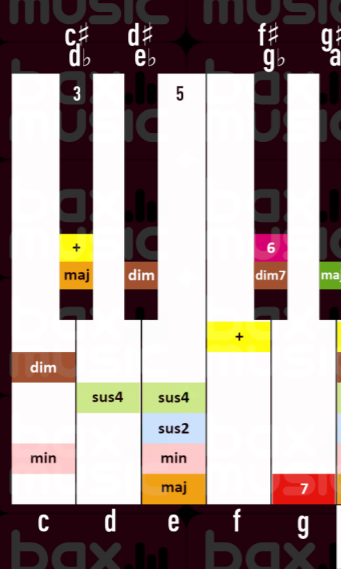

AKKOORDEN-OVERZICHT

A

A# Bb

B

C

C# Db

D

D# Eb

E

F

F# Gb

G

G# Ab

Akkordsymbool met bijbehorende tonen	m	min	m7	min	7	6	maj	6	sus2	sus2	7sus4	sus4	7	°7	dim	dim7	aug	+	9	maj	7	9	
geen symb.	maj	7	maj	7	Δ	maj	maj7	m6	min	6	sus4	sus4	°	dim	m7b5	dim	7	add9	maj	9	5	maj	zonder 3