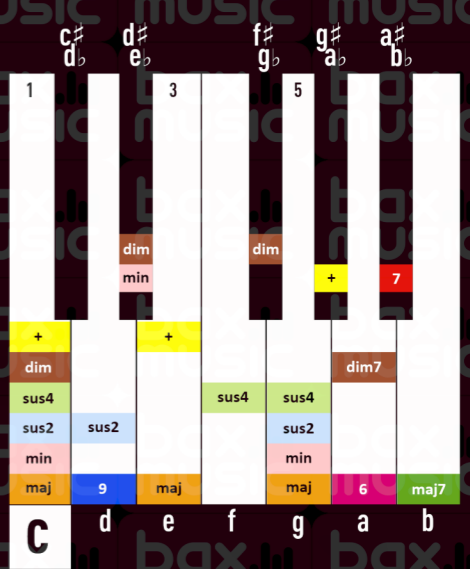

AKKOORDEN-OVERZICHT

A

A# Bb

B

C

C# Db

D

D# Eb

E

F

F# Gb

G

G# Ab

Akkordsymbool met bijbehorende tonen	m	min	m7	min	7	6	maj	6	sus2	sus2	7sus4	sus4	7	°7	dim	dim7	aug	+	9	maj	7	9	
geen symb.	maj	7	maj	7	Δ	maj	maj7	m6	min	6	sus4	sus4	°	dim	m7b5	dim	7	add9	maj	9	5	maj	zonder 3