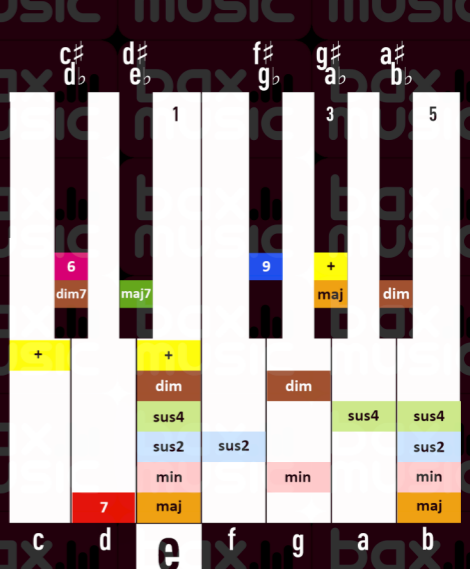

AKKOORDEN-OVERZICHT

A

A# Bb

B

C

C# Db

D

D# Eb

E

F

F# Gb

G

G# Ab

Akkordsymbool met bijbehorende tonen	m	min	m7	min	7	6	maj	6	sus2	sus2	7sus4	sus4	7	°7	dim	dim7	aug	+	9	maj	7	9	
geen symb.	maj	7	maj	7	Δ	maj	maj7	m6	min	6	sus4	sus4	°	dim	m7b5	dim	7	add9	maj	9	5	maj	zonder 3