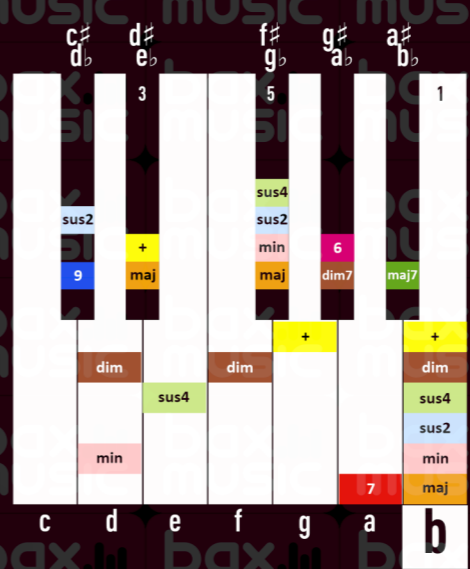

AKKOORDEN-OVERZICHT

A

A# Bb

B

C

C# Db

D

D# Eb

E

F

F# Gb

G

G# Ab

Akkordsymbool met bijbehorende tonen	m	min	m7	min	7	6	maj	6	sus2	sus2	7sus4	sus4	7	°7	dim	dim7	aug	+	9	maj	7	9	
geen symb.	maj	7	maj	7	Δ	maj	maj7	m6	min	6	sus4	sus4	°	dim	m7b5	dim	7	add9	maj	9	5	maj	zonder 3