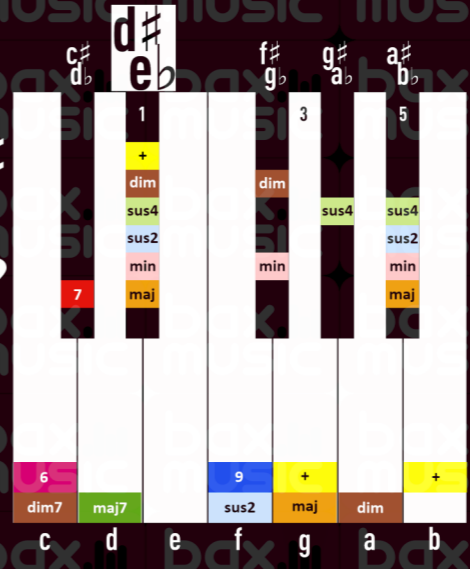

AKKOORDEN-OVERZICHT

A

A# Bb

B

C

C# Db

D

D# Eb

E

F

F# Gb

G

G# Ab

Akkordsymbool met bijbehorende tonen	m	min	m7	min	7	6	maj	6	sus2	sus2	7sus4	sus4	7	°7	dim	dim7	aug	+	9	maj	7	9	
geen symb.	maj	7	maj	7	Δ	maj	maj7	m6	min	6	sus4	sus4	°	dim	m7b5	dim	7	add9	maj	9	5	maj	zonder 3