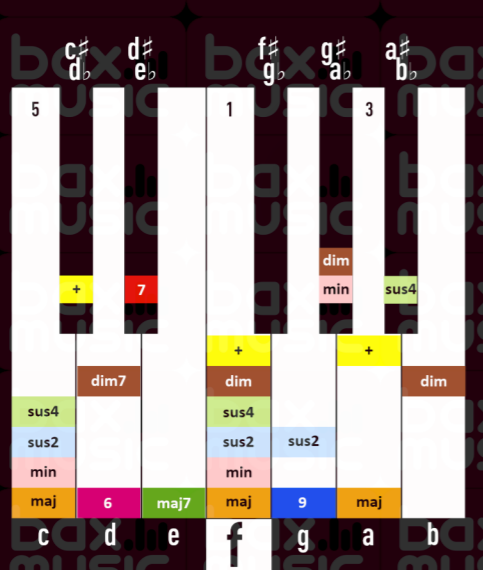

AKKOORDEN-OVERZICHT

A

A# Bb

B

C

C# Db

D

D# Eb

E

F

F# Gb

G

G# Ab

Akkordsymbool met bijbehorende tonen	m	min	m7	min	7	6	maj	6	sus2	sus2	7sus4	sus4	7	°7	dim	dim7	aug	+	9	maj	7	9	
geen symb.	maj	7	maj	7	Δ	maj	maj7	m6	min	6	sus4	sus4	°	dim	m7b5	dim	7	add9	maj	9	5	maj	zonder 3