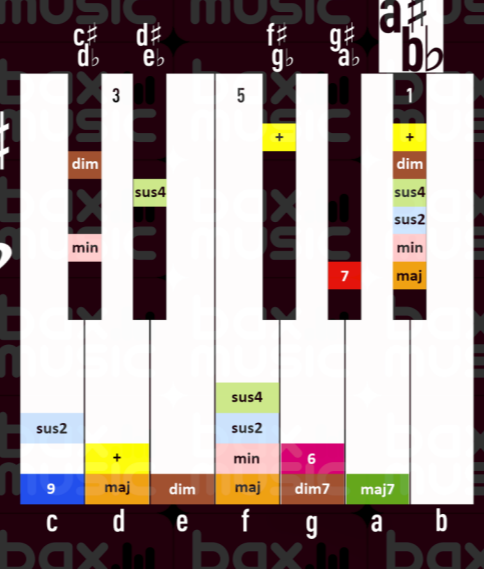

AKKOORDEN-OVERZICHT

A

A# Bb

B

C

C# Db

D

D# Eb

E

F

F# Gb

G

G# Ab

Akkordsymbool met bijbehorende tonen	m	min	m7	min	7	6	maj	6	sus2	sus2	7sus4	sus4	7	°7	dim	dim7	aug	+	9	maj	7	9	
geen symb.	maj	7	maj	7	Δ	maj	maj7	m6	min	6	sus4	sus4	°	dim	m7b5	dim	7	add9	maj	9	5	maj	zonder 3