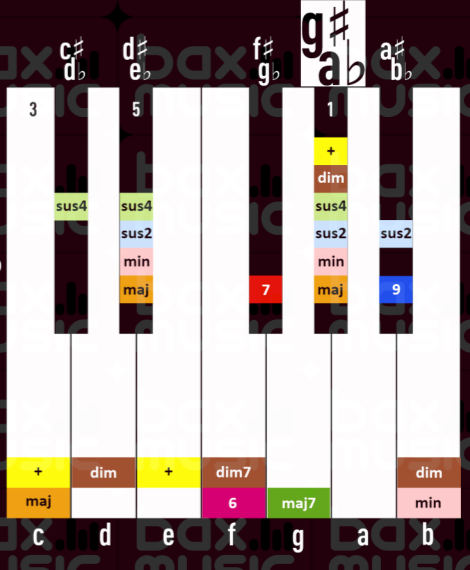

AKKOORDEN-OVERZICHT

A

A# Bb

B

C

C# Db

D

D# Eb

E

F

F# Gb

G

G# Ab

Akkordsymbool met bijbehorende tonen	m	min	m7	min	7	6	maj	6	sus2	sus2	7sus4	sus4	7	°7	dim	dim7	aug	+	9	maj	7	9	
geen symb.	maj	7	maj	7	Δ	maj	maj7	m6	min	6	sus4	sus4	°	dim	m7b5	dim	7	add9	maj	9	5	maj	zonder 3