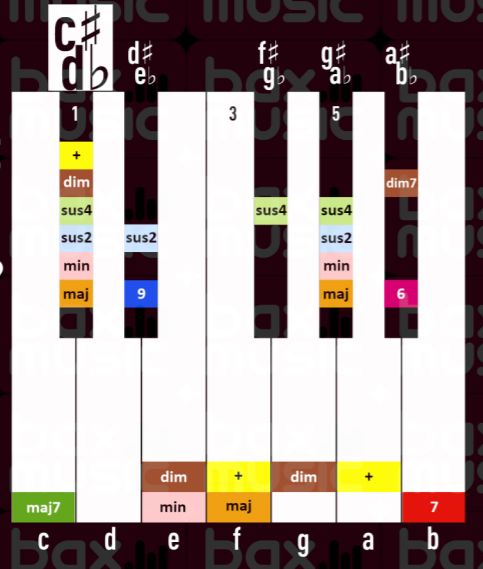

AKKOORDEN-OVERZICHT

A

A# Bb

B

C

C# Db

D

D# Eb

E

F

F# Gb

G

G# Ab

Akkordsymbool met bijbehorende tonen	m	min	m7	min	7	6	maj	6	sus2	sus2	7sus4	sus4	7	°7	dim	dim7	aug	+	9	maj	7	9	
geen symb.	maj	7	maj	7	Δ	maj	maj7	m6	min	6	sus4	sus4	°	dim	m7b5	dim	7	add9	maj	9	5	maj	zonder 3