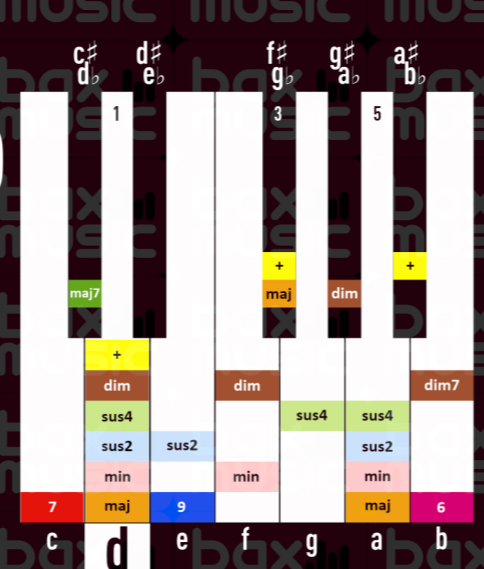

AKKOORDEN-OVERZICHT

A

A# Bb

B

C

C# Db

D

D# Eb

E

F

F# Gb

G

G# Ab

Akkordsymbool met bijbehorende tonen	m	min	m7	min	7	6	maj	6	sus2	sus2	7sus4	sus4	7	°7	dim	dim7	aug	+	9	maj	7	9	
geen symb.	maj	7	maj	7	Δ	maj	maj7	m6	min	6	sus4	sus4	°	dim	m7b5	dim	7	add9	maj	9	5	maj	zonder 3