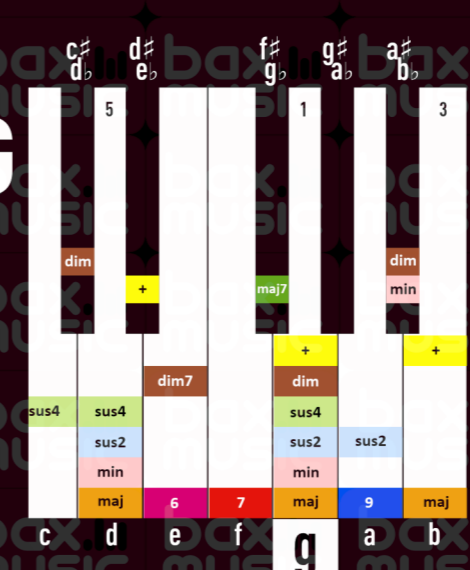

AKKOORDEN-OVERZICHT

A

A# Bb

B

C

C# Db

D

D# Eb

E

F

F# Gb

G

G# Ab

Akkordsymbool met bijbehorende tonen	m	min	m7	min	7	6	maj	6	sus2	sus2	7sus4	sus4	7	°7	dim	dim7	aug	+	9	maj	7	9	
geen symb.	maj	7	maj	7	Δ	maj	maj7	m6	min	6	sus4	sus4	°	dim	m7b5	dim	7	add9	maj	9	5	maj	zonder 3